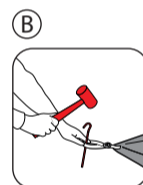

THIS SIDE UP - FRONT PAGE

The insert must be sewn on here.

FASTLANE 300 ANNEXE

Innovative Family Camping

Outwell
repair the outdoors

outwell.com

PITCHING

FIND OUT!
See our videos
HOW TO PITCH YOUR TENT?
www.youtube.com/user/Outwelltents
HOW TO CLEAN AND MAINTAIN YOUR TENT?
www.outwell.com/maintenance

FINDEN SIE ES HERAUS!
Finden Sie es in unseren videos
WIE BAUE ICH MEIN ZELT AUF?
www.youtube.com/user/Outwelltents
WIE REINIGE UND PFLEGE ICH MEIN ZELT?
www.outwell.com/maintenance

SÅDAN GØR DU!
Se vores videoer
SÅDAN SÆTTER DU DIT TELT OP!
www.youtube.com/user/Outwelltents
SÅDAN RENGØRER OG VEDLIGEHOLDER DU DIT TELT!
www.outwell.com/maintenance